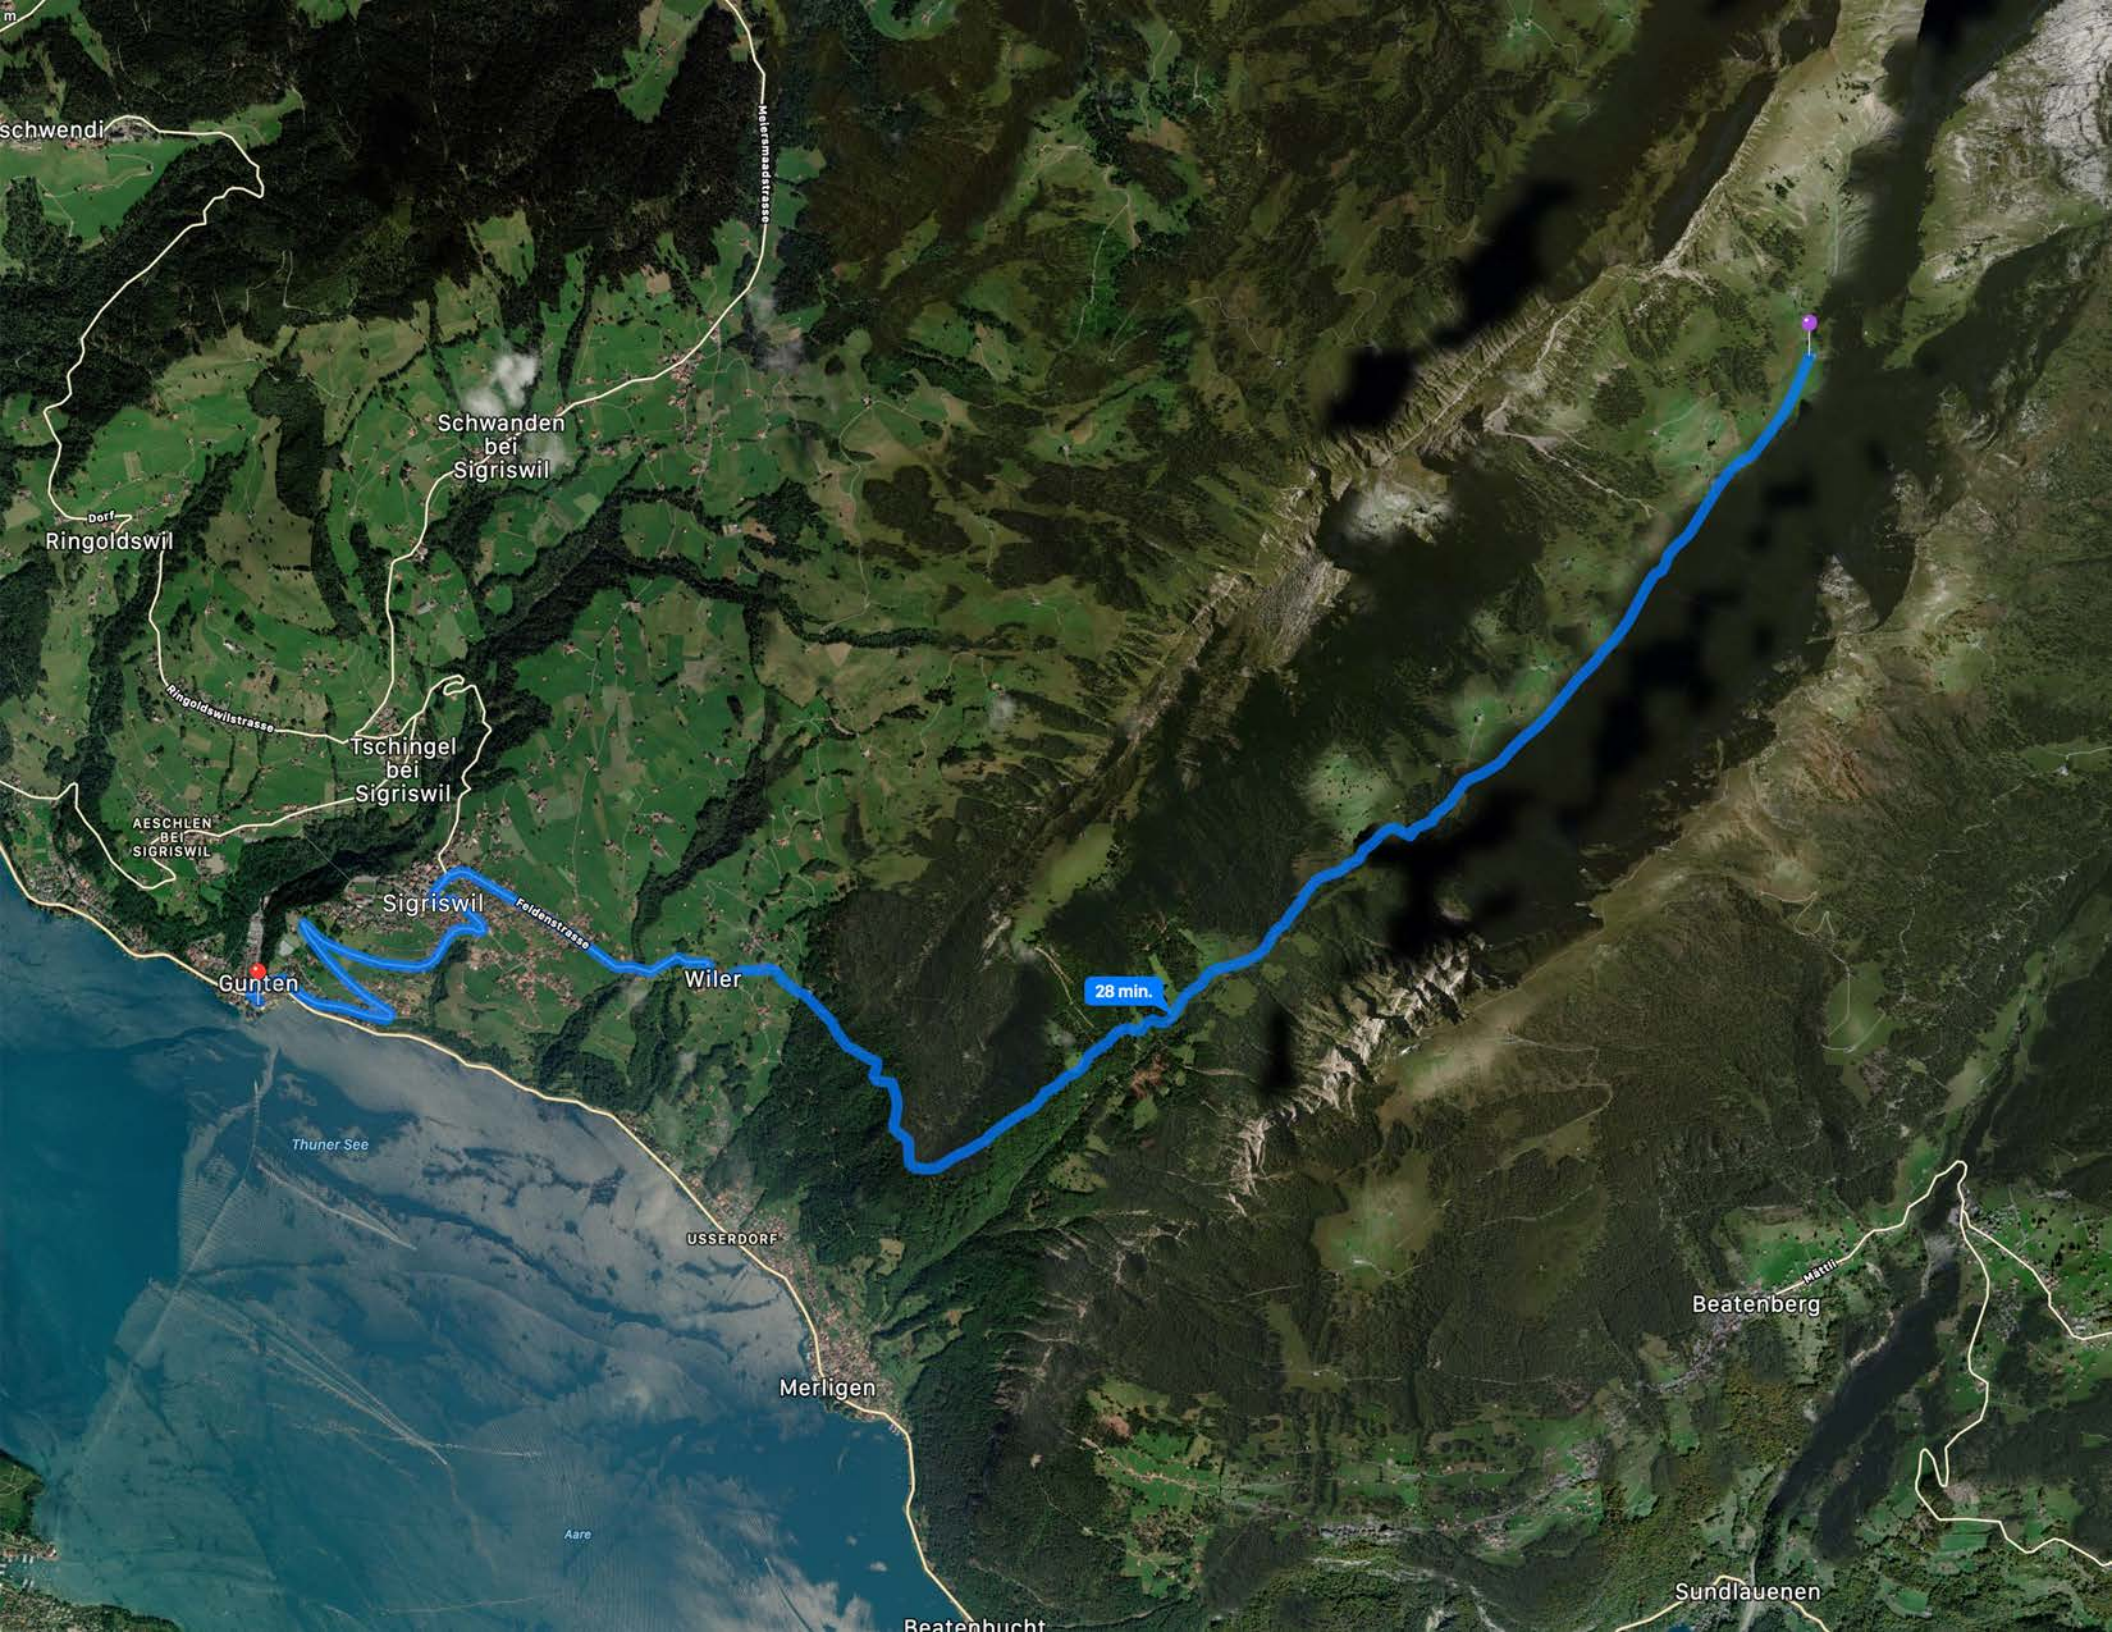

Heiligenschwendi

Hilterfingen

Oberhofen am Thunersee

Thuner See

Aare

Merligen

Beatenbucht

Beatenberg

Breitlauenen

Schnyige Platte

Zwieselberg

Reutigen

8

11

6

Zugstrasse

Meiersmaad

Teuffenthal BE

Horrenbach-Buchen

Eriz

Innereriz

Habkern

Bort

Isenfluh

28 min.

Thuner See

Aare

USSELDORF

Merligen

Beatenhucht

Beatenberg

Sundlauenen