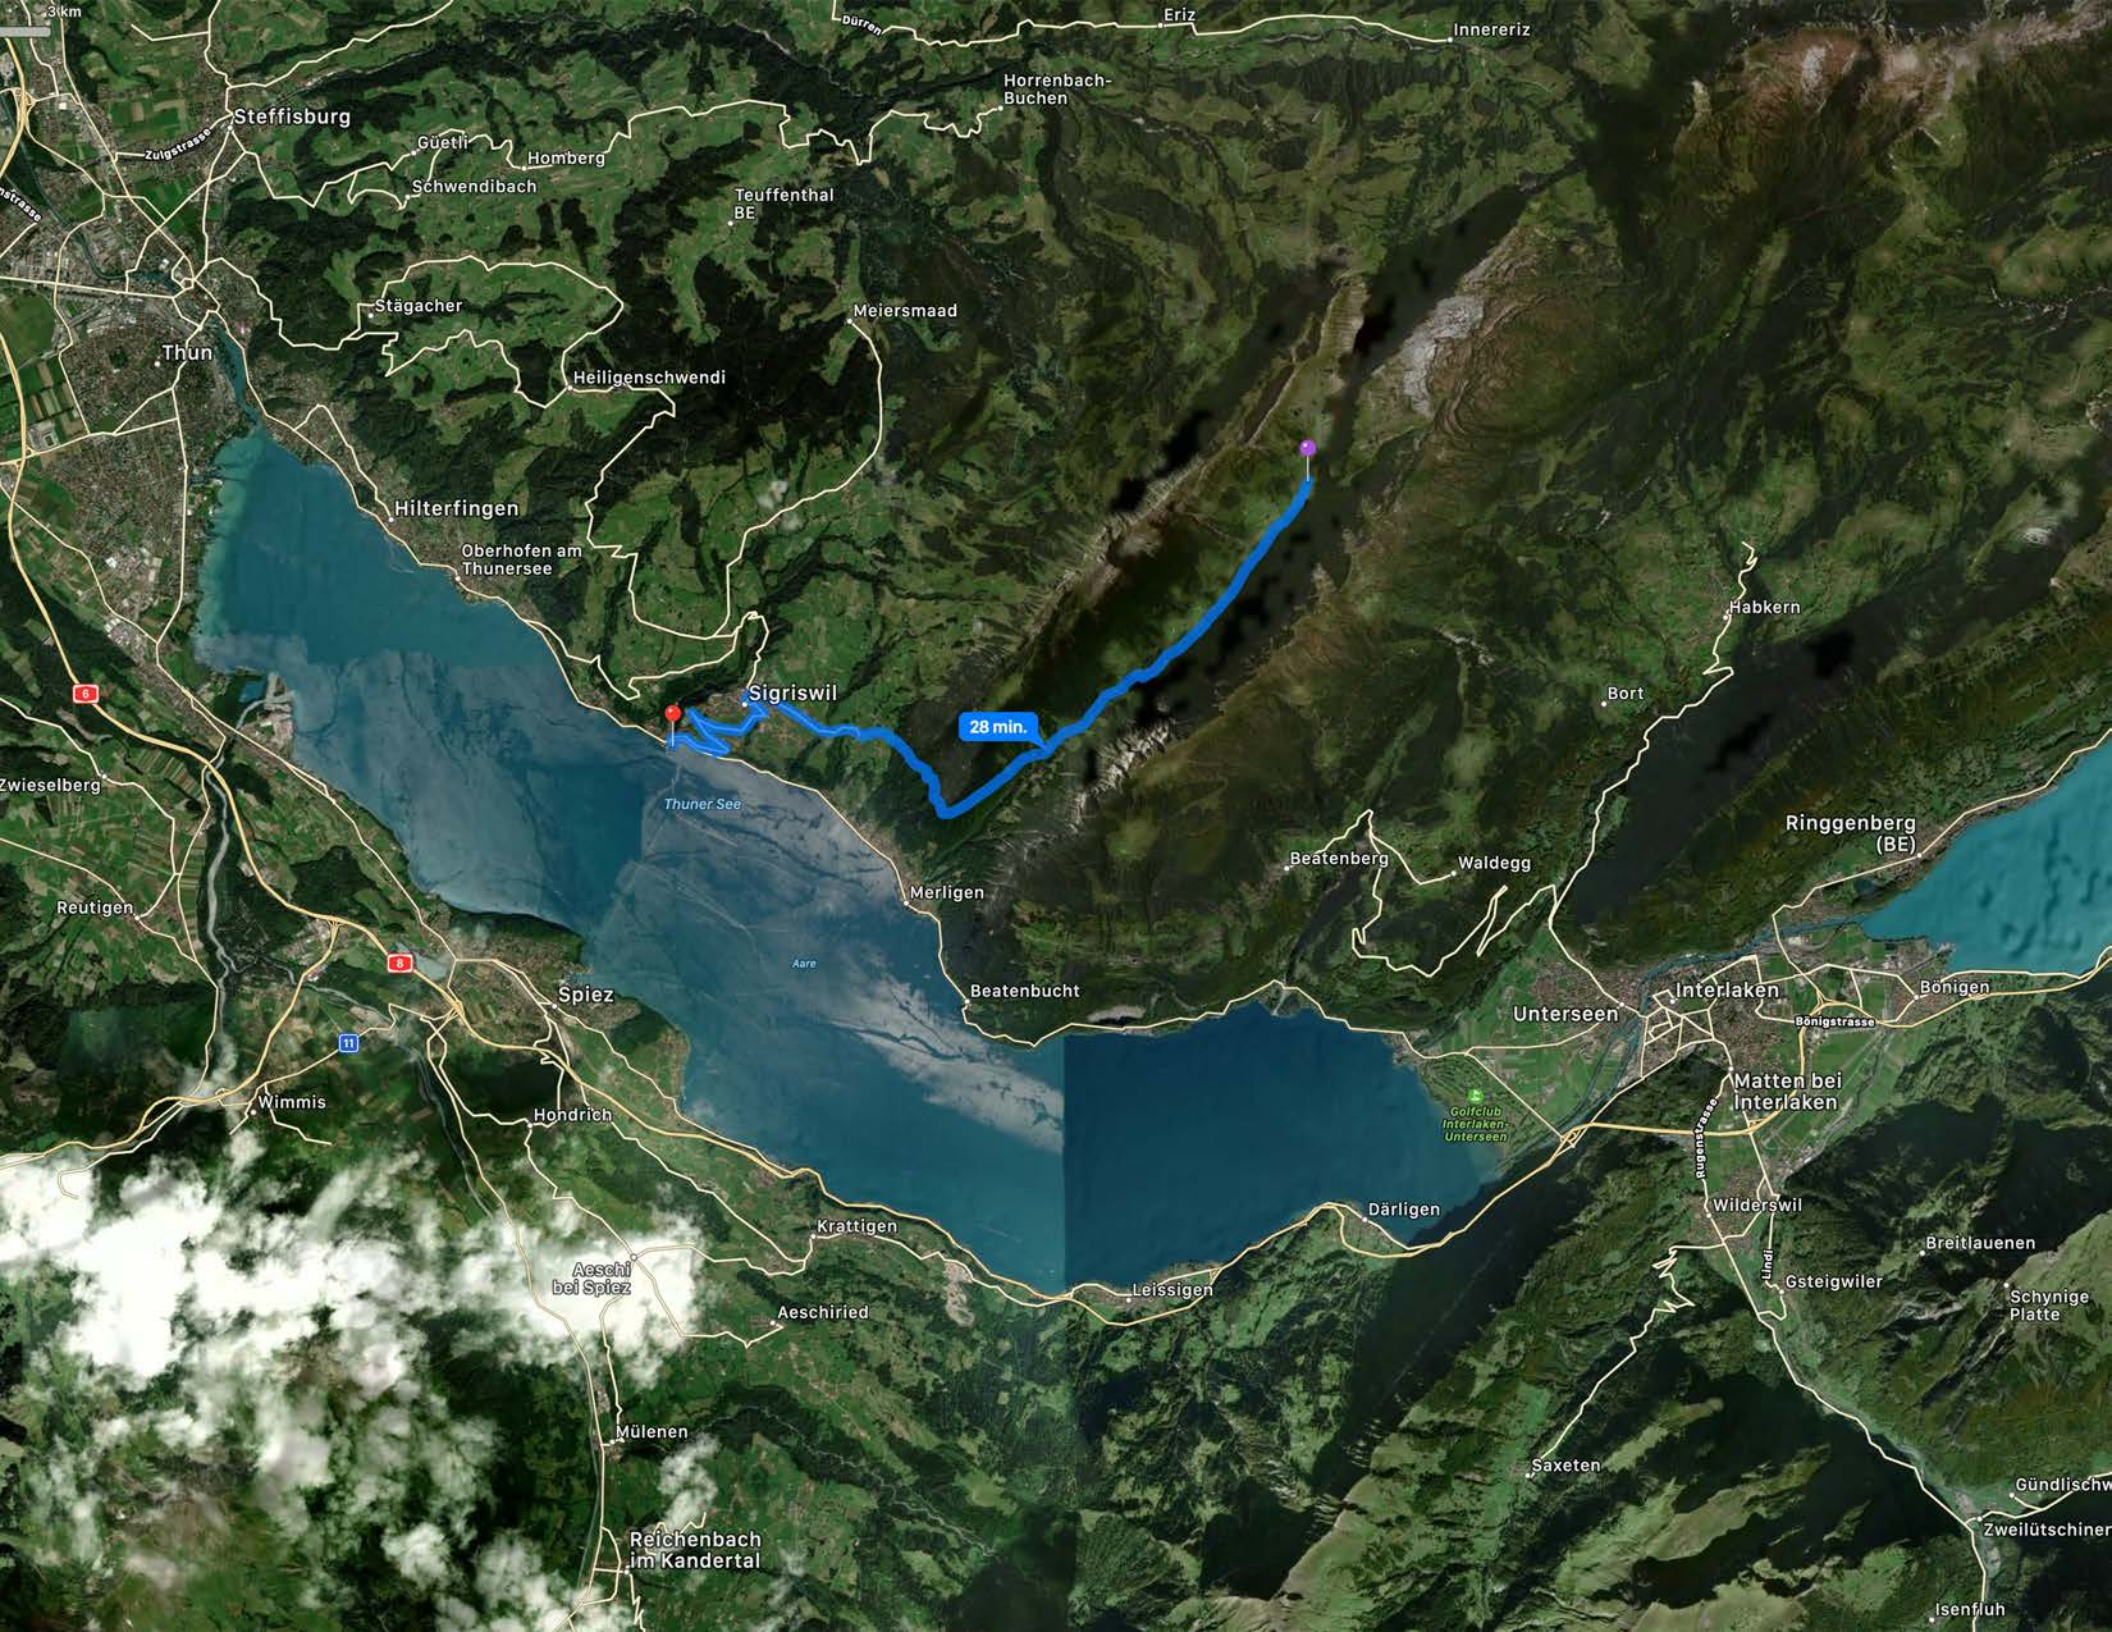

28 min.

Thun

Interlaken

28 min.

Thun

Interlaken

Steffisburg

Thun

Därli

Aeschi bei Spiez

Aeschried

Leissigen

Wilderswil

Mül

Reichenbach im Kandertal

Saxeten

Gündlischw

Zweilütschiner

Isenfluh

Zugstrasse

Güetli

Homberg

Schwendibach

Stägacher

28 min.

Thuner See

Aare

USSELDORF

Merligen

Beatenhucht

Beatenberg

Sundlauenen